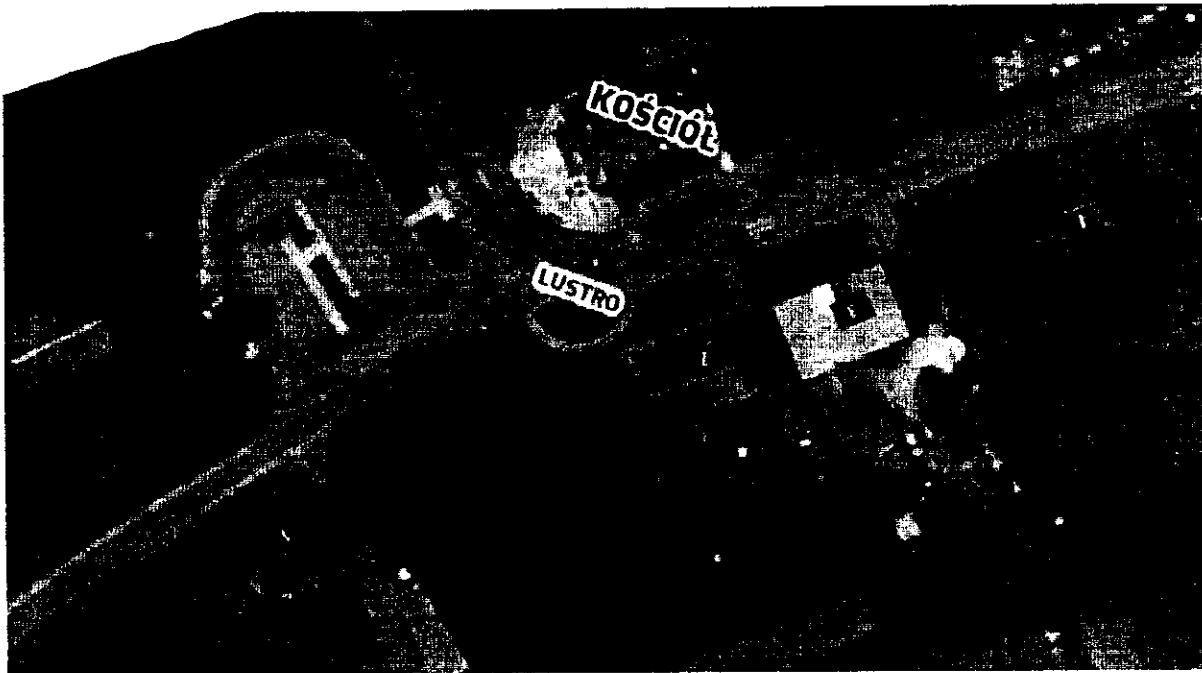

Sz.P.

Starosta Powiatu Stawieńskiego

Wojciech Wiśniowski

W związku z licznymi zapytaniami mieszkańców proszę o montaż „luster drogowych” w miejscach gdzie widoczność jest ograniczona (wymienione poniżej). Poprawi to bezpieczeństwo na drogach powiatowych.

- 1) Miejscowość TYŃ. Wyjazd z posesji nr 8.

- 2) Miejscowość PAŁOWO (zakręt przy kościele + ostatni zakręt w kierunku Pałówka).
  - a) Lustro na zakręcie przy kościele było zamontowane jednak podczas przebudowy drogi zostało zdjęte.

- b) W związku z nową nawierzchnią i większą prędkością kierowców proszę również o montaż lustra na drugim zakręcie w miejscowości Pałowo (mapka poglądowa poniżej).

Z poważaniem

*Pracownik Aktron*

Postomino, 04.02.2020 r.